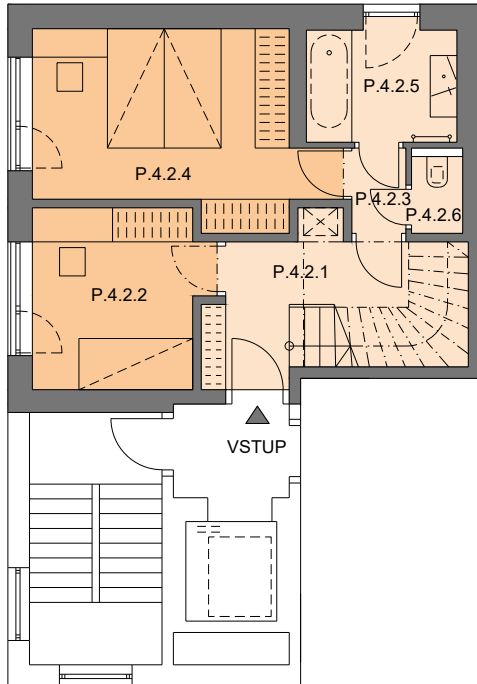

P. 4. 2

4. nadzemní podlaží

byt 3+kk mezonet

*119,7 m²

TERASA - dřevěná paluba
SKLAD

33,8 m²
2,5 m²

celková plocha

156,0 m²

LEGENDA MÍSTNOSTÍ

P.4.2.1	HALA	11,1
P.4.2.2	LOŽNICE	9,4
P.4.2.3	PŘEDSÍŇ	1,7
P.4.2.4	LOŽNICE	15,3
P.4.2.5	KOUPELNA	5,5
P.4.2.6	WC	1,3
P.4.2.7	OBÝVACÍ POKOJ S KUCHYŇSKÝM KOUTEM	59,6
P.4.2.8	PŘEDSÍŇ	1,7
P.4.2.9	WC	1,8
P.4.2.10	TECHNICKÁ MÍSTNOST	5,0
PLOCHA PŘÍČEK A JADER		7,3
PODLAHOVÁ PLOCHA JEDNOTKY		*119,7

4.NP

5.NP

* Podlahová plocha jednotky dle NV č.366/2013.

Uvedené rozměry jsou orientační, zobrazený nábytek včetně zařízení kuchyně je ilustrační a není součástí standardního vybavení bytu.