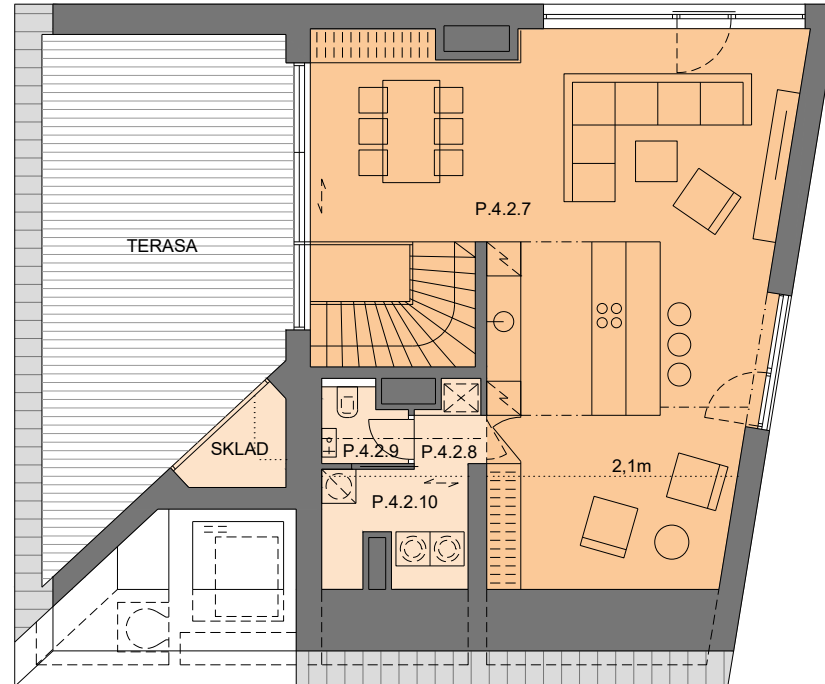

P. 4. 2

4. nadzemní podlaží

byt 3+kk mezonet

*119,7 m²

TERASA - dřevěná paluba
SKLAD

33,8 m²
2,5 m²

celková plocha

156,0 m²

LEGENDA MÍSTNOSTÍ

P.4.2.1	HALA	11,1
P.4.2.2	LOŽNICE	9,4
P.4.2.3	PŘEDSÍŇ	1,7
P.4.2.4	LOŽNICE	15,3
P.4.2.5	KOUPELNA	5,5
P.4.2.6	WC	1,3
P.4.2.7	OBÝVACÍ POKOJ S KUCHYŇSKÝM KOUTEM	59,6
P.4.2.8	PŘEDSÍŇ	1,7
P.4.2.9	WC	1,8
P.4.2.10	TECHNICKÁ MÍSTNOST	5,0
PLOCHA PŘÍČEK A JADER		7,3
PODLAHOVÁ PLOCHA JEDNOTKY		*119,7

4.NP

5.NP

* Podlahová plocha jednotky dle NV č.366/2013.

Uvedené rozměry jsou orientační, zobrazený nábytek včetně zařízení kuchyně je ilustrační a není součástí standardního vybavení bytu.